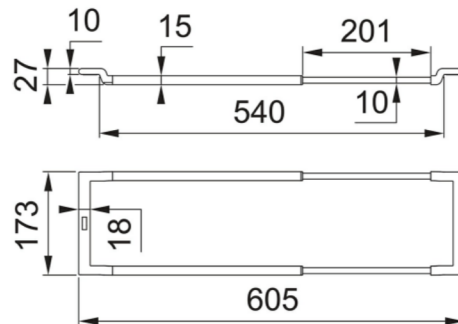

Zubehör Set 2 | 112.0655.482

PRODUKTFAMILIE : Küchenzubehör | PRODUKTSERIE : ALL-IN | MODELL : Zubehör Set 2

ALL-IN unser neues flexibel einsetzbares Zubehör, welches sich für fast alle Franke Modelle eignet.

Dabei ermöglichen teleskopierbare Schienen den vielseitigen Einsatz auf Becken und Spülen von 340mm bis 540mm.

Inhalt Set 2: mit teleskopierbarer Schiene, Schneidbrett Bambus, Abtropfbecken klein Kunststoff sanitized, Restebehälter Kunststoff sanitized, Verschlussdeckel Bambus für Restebehälter

So verwandeln sich Spülen und Becken im Handumdrehen in multifunktionale Arbeitsplätze. Die Komponenten sind perfekt aufeinander abgestimmt und hochwertig verarbeitet.

TECHNISCHE DATEN

All In prepare	yes
Online Shop	Jetzt kaufen